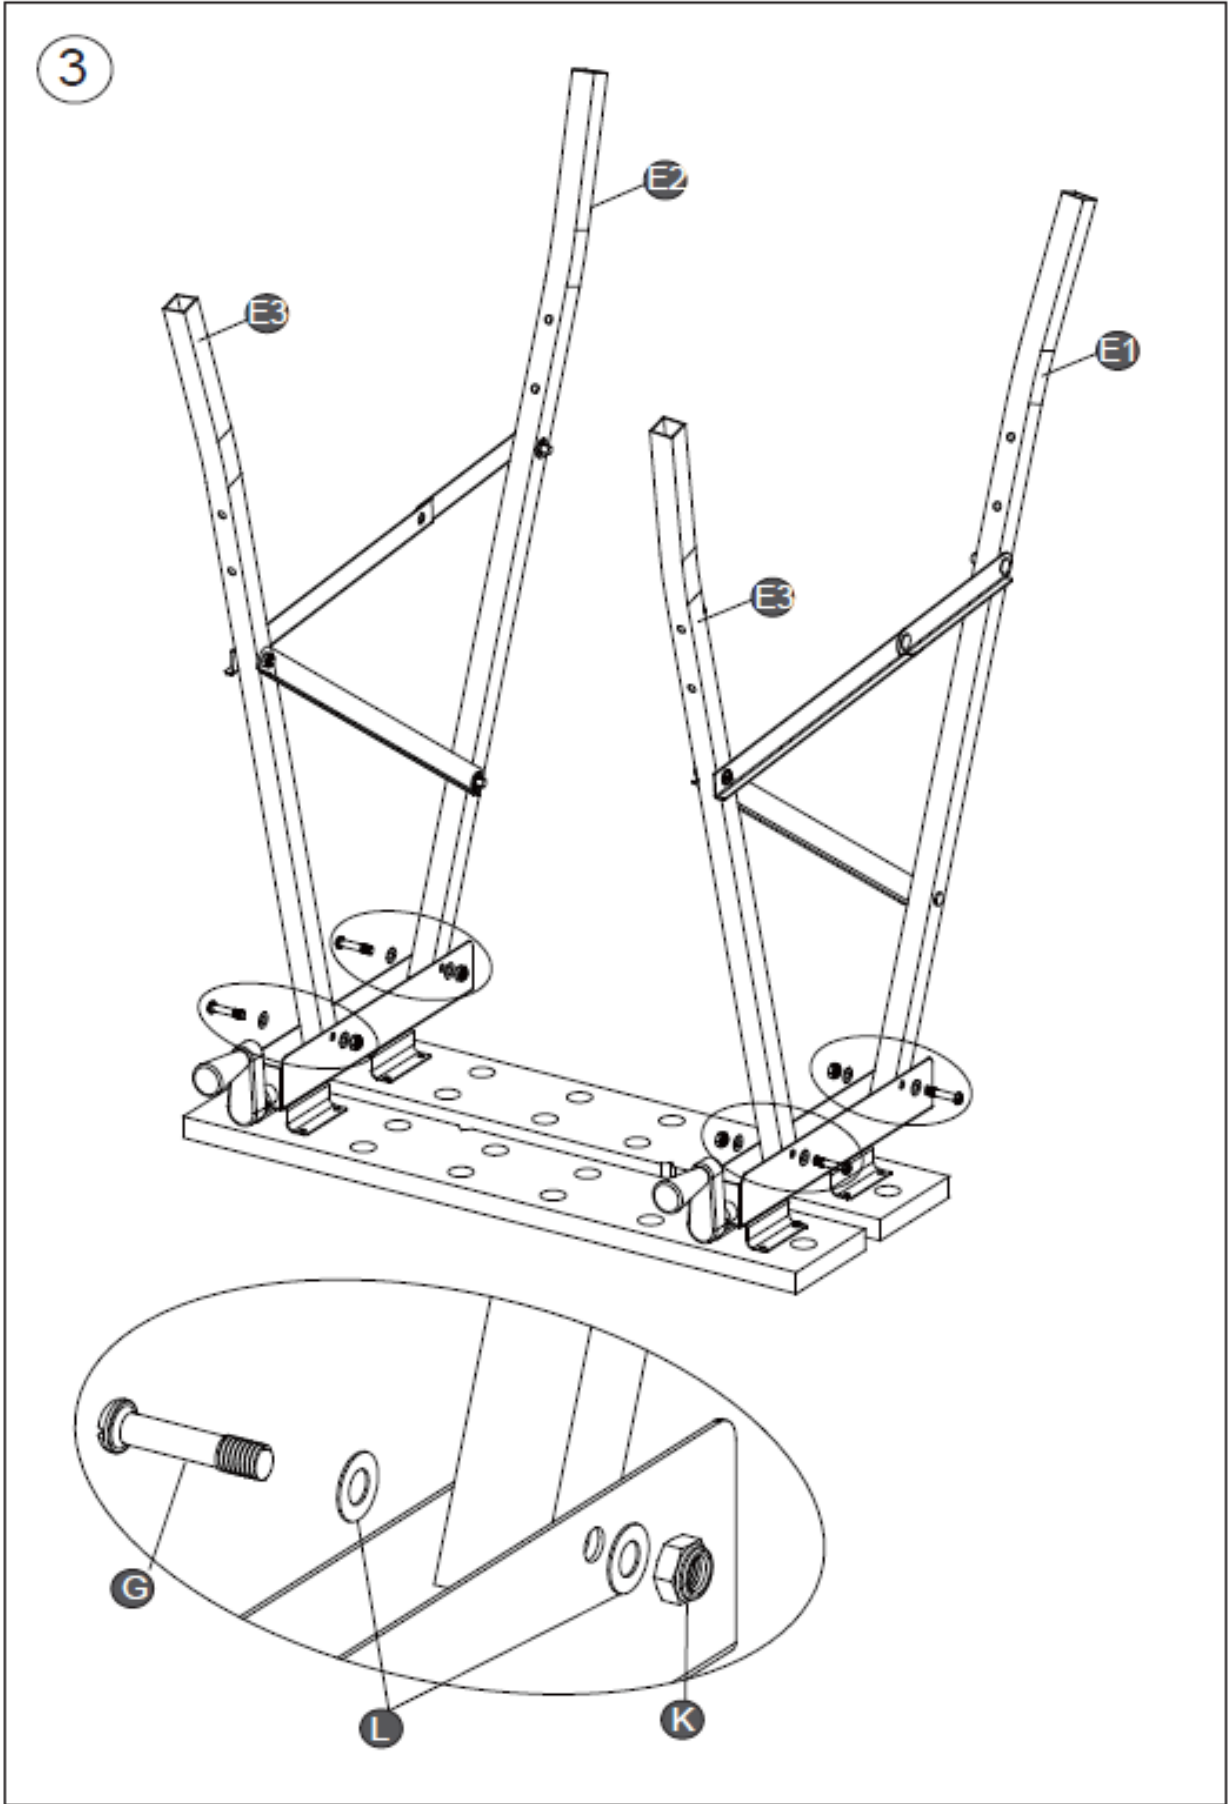

*Pracovný upínací stôl do dielne, 60,5 x 63x 79cm, čierna*

**ID: 55659**

	<b>A1</b> x 1		<b>F</b> x 4
	<b>A2</b> x 1		<b>G</b> x 6
	<b>B</b> x 2		<b>H</b> x 8
	<b>C</b> x 2		<b>I</b> x 16
	<b>D</b> x 4		<b>J</b> x 8
	<b>E1</b> x 1		<b>K</b> x 6
	<b>E2</b> x 1		<b>L</b> x 12
	<b>E3</b> x 2		<b>M</b> x 8