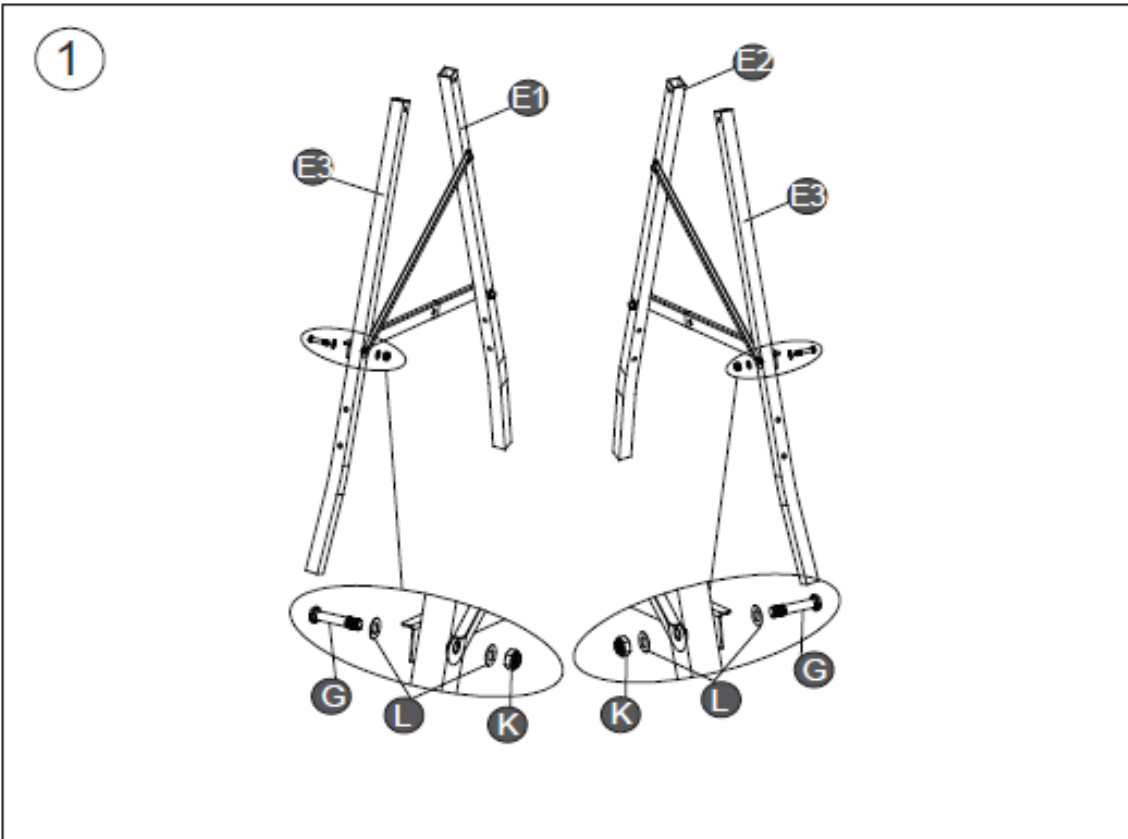

*Pracovný upínací stôl do dielne, 60,5 x 63x 79cm, čierna*

**ID: 55659**

	<b>A1</b> x 1		<b>F</b> x 4
	<b>A2</b> x 1		<b>G</b> x 6
	<b>B</b> x 2		<b>H</b> x 8
	<b>C</b> x 2		<b>I</b> x 16
	<b>D</b> x 4		<b>J</b> x 8
	<b>E1</b> x 1		<b>K</b> x 6
	<b>E2</b> x 1		<b>L</b> x 12
	<b>E3</b> x 2		<b>M</b> x 8