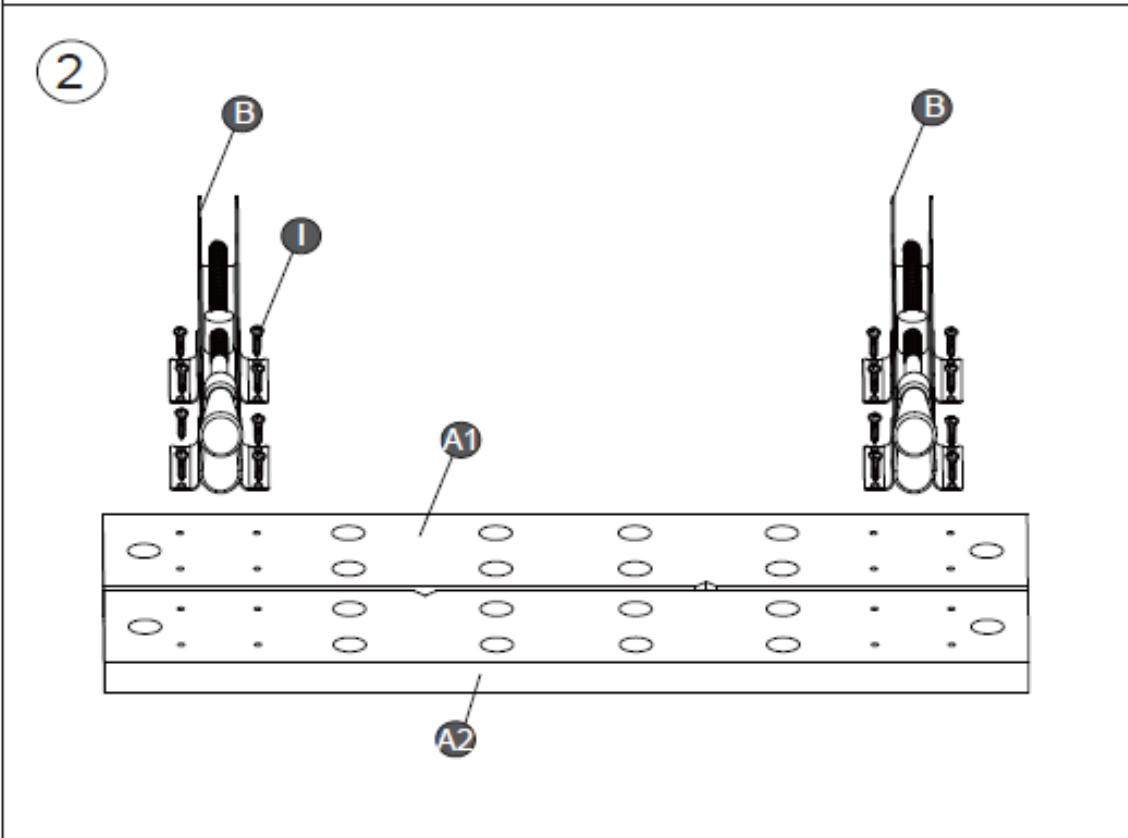

*Pracovný upínací stôl do dielne, 60,5 x 63x 79cm, čierna*

**ID: 55659**

	<b>A1</b> x 1		<b>F</b> x 4
	<b>A2</b> x 1		<b>G</b> x 6
	<b>B</b> x 2		<b>H</b> x 8
	<b>C</b> x 2		<b>I</b> x 16
	<b>D</b> x 4		<b>J</b> x 8
	<b>E1</b> x 1		<b>K</b> x 6
	<b>E2</b> x 1		<b>L</b> x 12
	<b>E3</b> x 2		<b>M</b> x 8