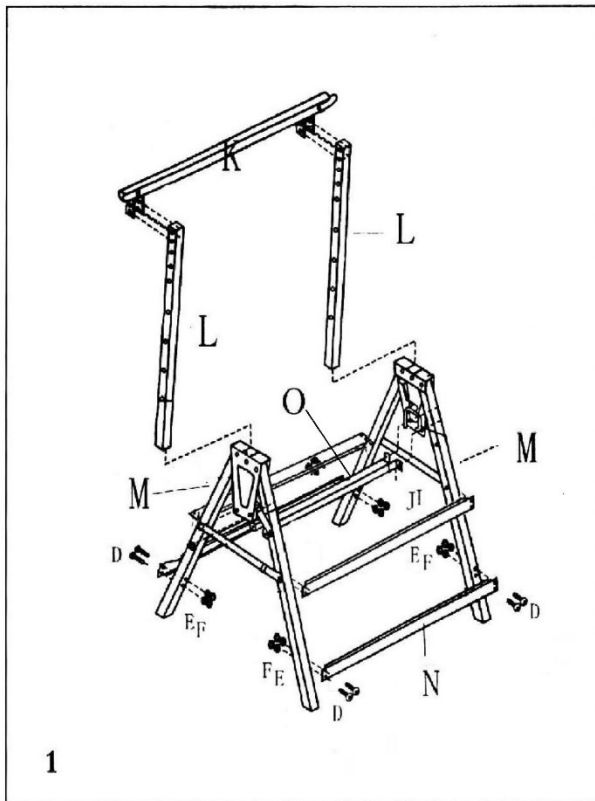

Lešenáske kozy, 2kusy, max 200kg 7 nastavení výšky

ID: 55000

A 4X M6 x45	F 16X M6	K 1X 25X25
B 4X M6	G 2X M5x12	L 2X 25x25
C 4X M6	H 2X M5x12	M 2X 25x25
D 16X M6x35	I 4X M5	N 4X
E 16X M6	J 4X M5	O 1X 25X25